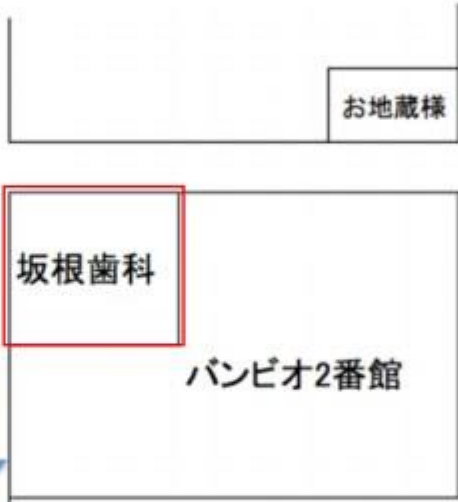

至京都

JR 長岡京駅

至大阪

お地藏様

一方通行