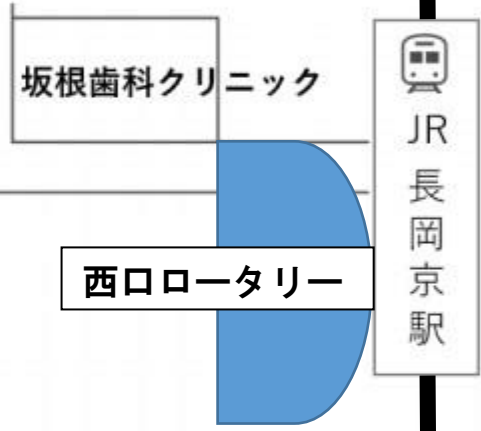

至京都

JR 長岡京駅

至大阪

お地藏様

一方通行